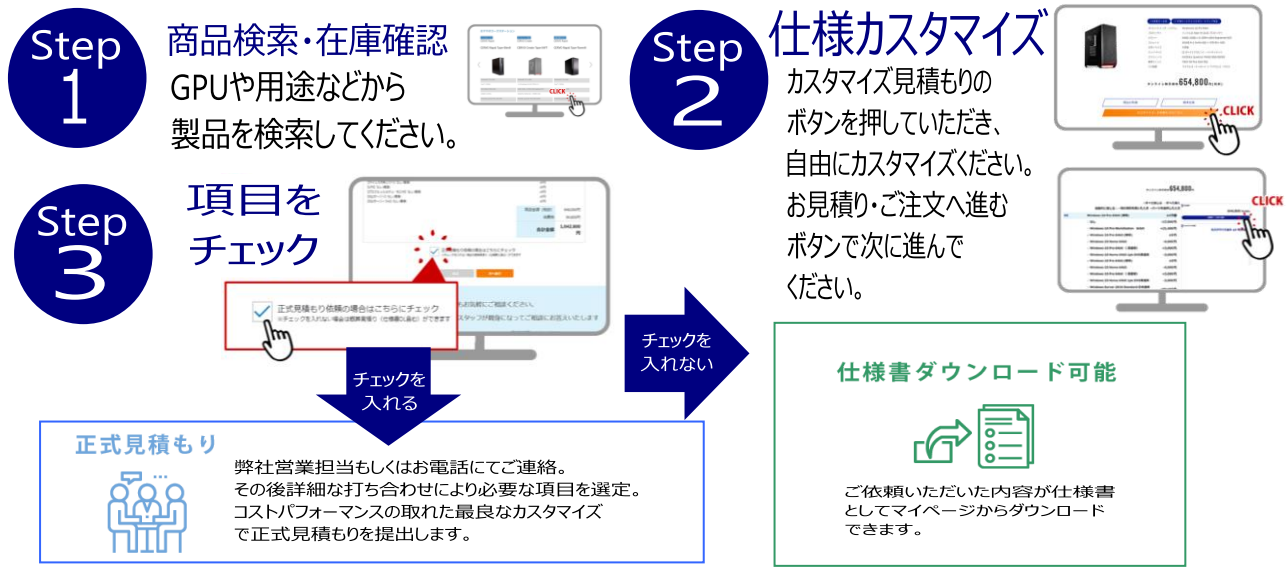

限定 438,570円 税込

注文番号 2010010102

お客様のご要望を叶えるオータマメイドPC

Be-Clia シリーズ

アプライドHPC&BTOはWEBサイトにて商品をじっくり選んで「正式お見積り依頼」と「仕様書のダウンロード」が簡単にできます!

アプライドHPC&BTOサイトご利用の流れ

たった3分で製品仕様と概算見積もりまで完了!

AI、DeepLearning、映像編集、ドローン、HPC/BTO PC アプライドの最先端コンピューター
アプライド HPC/BTO PC専用WEBサイトはこちらより

<https://bto.applied.ne.jp/>